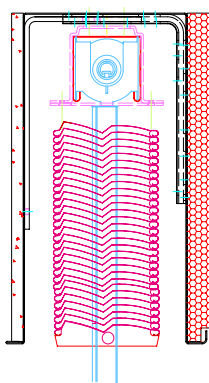

Schematický řez žaluziovým boxem

s tepelným izolantem