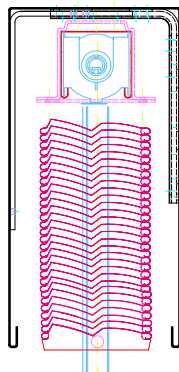

bez tepelného izolantu