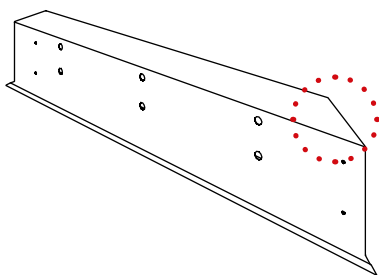

Standardní materiálové provedení:

Al přír., obvykle tl. 1,5 mm, 2 mm

Al lak, obvykle tl. 1,4 mm

FeZn, obvykle tl. 0,8 mm, 1 mm

Žaluziový box rovný

Žaluziový box šikmý

Sestava spojených šikmých boxů

Některé z mnoha typů vyráběných žaluziových boxů

Tyto boxy je možné provést v podomítkové a pohledové variantě

Žaluziové boxy přiznané

Žaluziové boxy podomítkové

KRYCÍ PLECHY

Krycí plechy zpravidla zakrývají horní nosič lamel spolu se svazkem lamel a při vytažení venkovní žaluzie je chrání před povětrnostními vlivy. Krycí plechy mohou mít různý tvar (s bočnicemi i bez bočnic) a jejich barevnost bývá přizpůsobena barvě žaluzií.