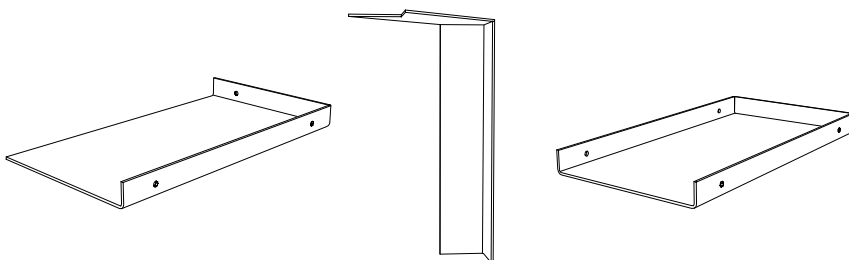

PŘÍSLUŠENSTVÍ ŽALUZIOVÝCH BOXŮ A KRYCÍCH PLECHŮ

PŘÍSLUŠENSTVÍ BOXŮ A KRYCÍCH PLECHŮ

- spojky
- bočnice
- konzoly