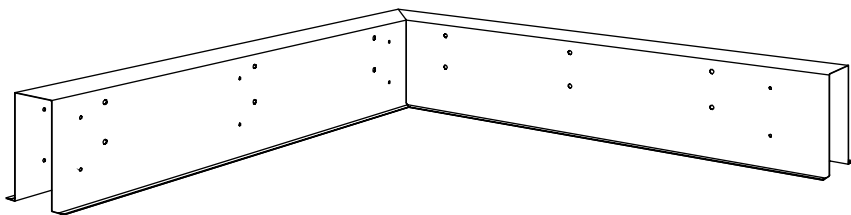

Standardní materiálové provedení:

Al přír., obvykle tl. 1,5 mm, 2 mm

Al lak, obvykle tl. 1,4 mm

FeZn, obvykle tl. 0,8 mm, 1 mm

Žaluziový box rovný

Žaluziový box šikmý

Sestava spojených šikmých boxů

Některé z mnoha typů vyráběných žaluziových boxů

Tyto boxy je možné provést v podomítkové a pohledové variantě

Žaluziové boxy přiznané

Žaluziové boxy podomítkové

KRYCÍ PLECHY

Krycí plechy zpravidla zakrývají horní nosič lamel spolu se svazkem lamel a při vytažení venkovní žaluzie je chrání před povětrnostními vlivy. Krycí plechy mohou mít různý tvar (s bočnicemi i bez bočnic) a jejich barevnost bývá přizpůsobena barvě žaluzií.