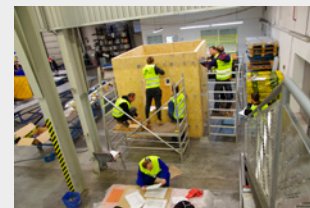

Kariérní růst a vzdělávání

Naše společnost disponuje vlastním systémem zaškolování zaměstnanců. Jako člen Cechu klempířů, pokrývačů a tesařů se účastníme také certifikovaných školení. Pro konkrétní profese jsou pořádána školení individuální, jako například pravidelná technologická a specializovaná školení CAD a CAM. Samozřejmostí jsou jazykové kurzy.